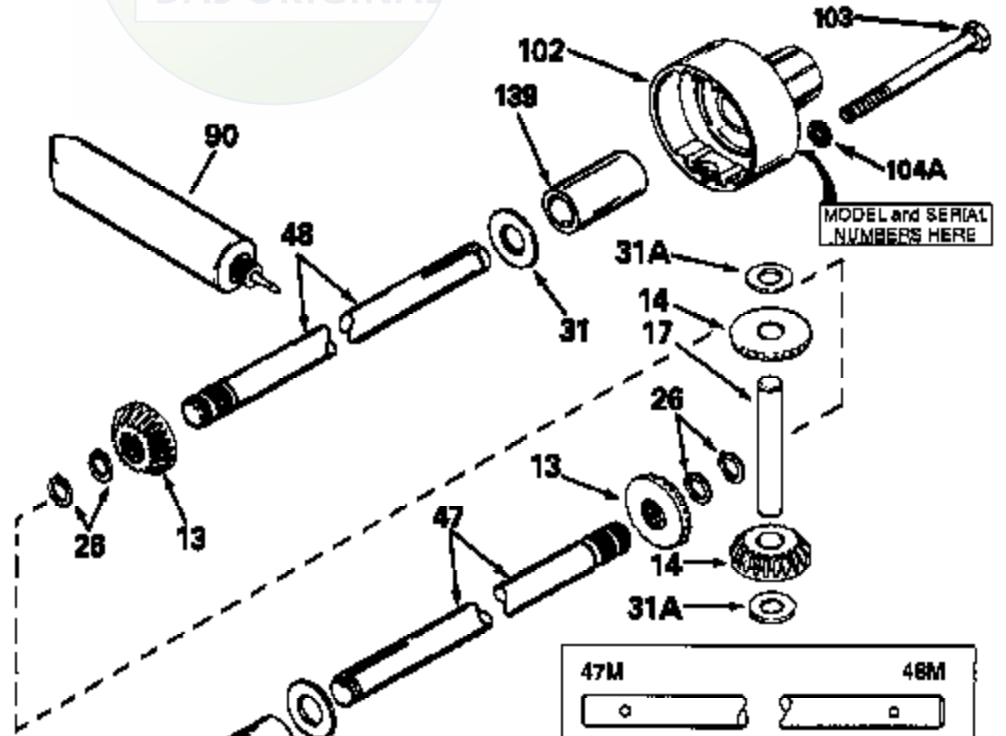

47	48
47A	48A
47B	48B
47C	48C
47D	48D
47E	48E
47H	48H
47L	48L

MODEL and SERIAL NUMBERS HERE

MODEL and SERIAL NUMBERS HERE

47M	48M
47P	48P
47R	48R
47V	48V
47W	48W
47X	48X

Ref #	Part Number	Qty	Description
13	778221	2	Bevel Gear (16 teeth)
14	778068	2	Differential Pinion
17	786040	1	Drive Pin
26	792125	4	Retaining Ring (pkg of 2)
31A	780096	2	Washer
31	780001	2	Washer
47A	774899	1	Axle (6.219" long)
48A	774900	1	Axle (16.031" long)
82	786041A	1	Optional Sprocket (45 teeth - 7.389" OD)
82	786042	1	Optional Sprocket (40 teeth - 6.650" OD)
82	786043	1	Optional Sprocket (54 teeth - 8.823" OD)
82	786051	1	Optional Sprocket (60 teeth - 9.841" OD)
82	786070	1	Optional Sprocket (48 teeth - 7.920" OD)
90	788067B	1	Grease (32 oz. bottle Bentonite greas e)
101	774344	1	Differential Carrier (Incl. 137)
102	774345	1	Differential Carrier (Incl. 139)
103	792041	4	Screw, 5/16-18 x 3-3/4"
137	780077	1	Bushing
139	780077	1	Bushing

100-158B Peerless Page 2 of 2